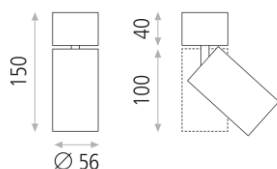

Zoom

F37640B

LED GU10 1x10W

IMÁGENES / IMAGES / IMAGES

TIPO	TYPE	TYPE
Foco	Spotlight	Spot
ACABADO	FINISH	FINITION
Blanco Texturado	Textured White	Blanc Texturé
MATERIAL	MATERIAL	MATIÈRE
Aluminio	Aluminium	Aluminium
DETALLES	DETAILS	DÉTAILS

DETALLES / DETAILS / DÉTAILS

MEDIDAS / MEASURES

	Length (mm)	Width (mm)	Height (mm)		Gross (Kg)	Net (Kg)
Box 1	165	70	70	Weight 1	0,28	0,25
Box 2	0	0	0	Weight 2	0,00	0,00