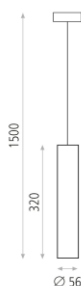

Zoom

C37640N
LED GU10 1x10W

IMÁGENES / IMAGES / IMAGES

TIPO	TYPE	TYPE
Colgante	Pendant lamp	Suspension
ACABADO	FINISH	FINITION
Negro Texturado	Textured Black	Noir Texturé
MATERIAL	MATERIAL	MATIÈRE
Aluminio	Aluminium	Aluminium
DETALLES	DETAILS	DÉTAILS

MEDIDAS / MEASURES

	Length (mm)	Width (mm)	Height (mm)		Gross (Kg)	Net (Kg)
Box 1	360	90	90	Weight 1	0,58	0,50
Box 2	0	0	0	Weight 2	0,00	0,00