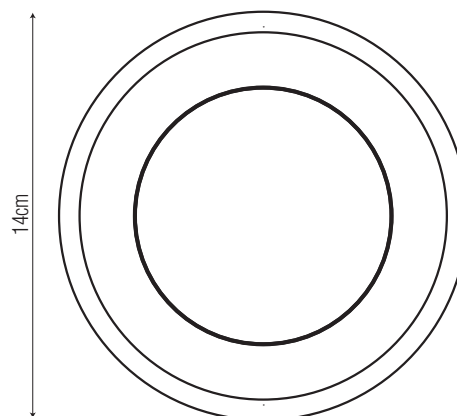

Filum

descrizione | description

Faretti LED da incasso a soffitto.

Built-in swivel downlight LED devices.

ottica | optic

72°

potenza | power

25W - 700mA

colore luce | light color

3000°K (W), 4000°K (N)

finiture | finishes

bianco | white
rame protetto | ever bright copper
oro | gold

flusso nominale | led efficiency

25W 2900 lm (W) 3025 lm (N)

no UV / no infrarossi

da -20°C a 45°C

dimensioni | dimension

sistema di fissaggio | fixing system

dati illuminotecnici | photometric info

72°	
50cm Ø73cm	6070 lx
100cm Ø147cm	1755 lx
150cm Ø221cm	695 lx
200cm Ø295cm	411 lx
250cm Ø369cm	282 lx
300cm Ø443cm	202 lx