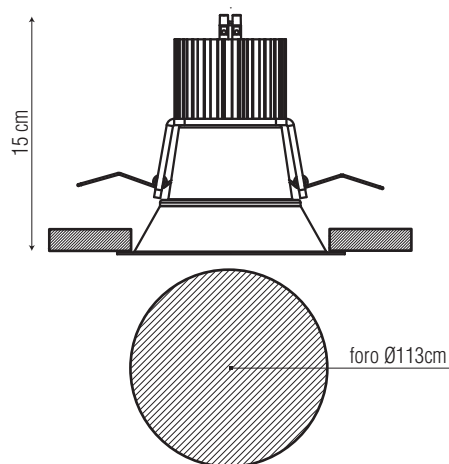

Filum

descrizione | description

Faretti LED da incasso a soffitto.

Built-in swivel downlight LED devices.

ottica | optic

72°

potenza | power

25W - 700mA

da -20°C a 45°C

dimensioni | dimension

sistema di fissaggio | fixing system

dati illuminotecnici | photometric info

72°	
50cm Ø73cm	6070 lx
100cm Ø147cm	1755 lx
150cm Ø221cm	695 lx
200cm Ø295cm	411 lx
250cm Ø369cm	282 lx
300cm Ø443cm	202 lx