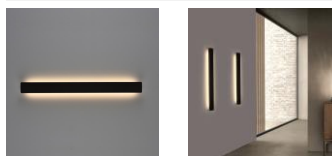

Fosca

A38330N

LED 1x30W 3000K 1700lm

IMÁGENES / IMAGES / IMAGES

TIPO	TYPE	TYPE
Aplique	Wall Lamp	Applique
ACABADO	FINISH	FINITION
Negro Texturado	Textured Black	Noir Texturé
MATERIAL	MATERIAL	MATIÈRE
Metal	Metal	Métal
DETALLES	DETAILS	DÉTAILS